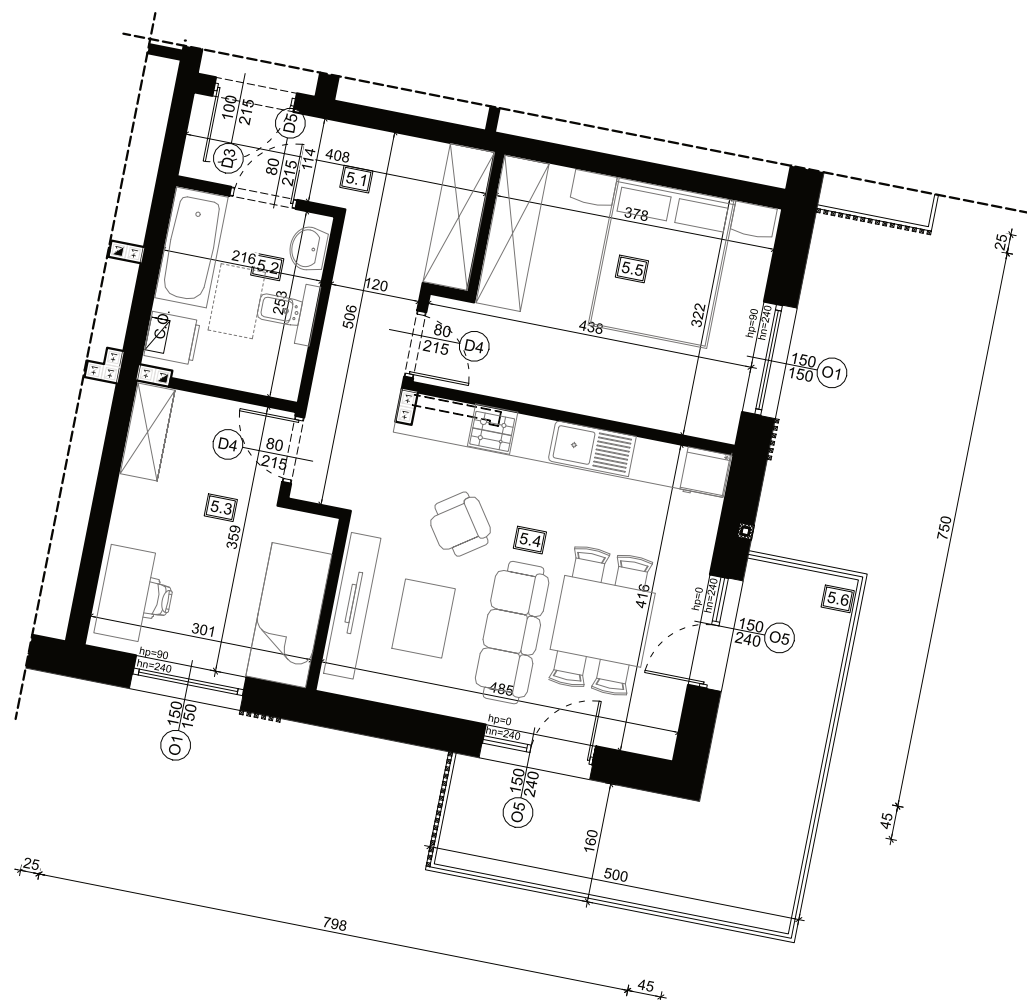

Elewacja południowo - zachodnia

Elewacja południowo - wschodnia

Rzut kondygnacji - lokalizacja

Zestawienie pomieszczeń:

5.1	przedsiónek	8,09	Płytki gresowe
5.2	łazienka	5,29	Płytki gresowe
5.3	pokój	9,49	Panele
5.4	kuchnia + salon	20,72	Panele/plytki gres.
5.5	pokój	12,66	Panele
5.6	balkon	13,44	Płytki gresowe
<b>ŁĄCZNIE MIESZKANIE 5</b>		<b>56,25</b>	<b>z balkonem 69,69</b>