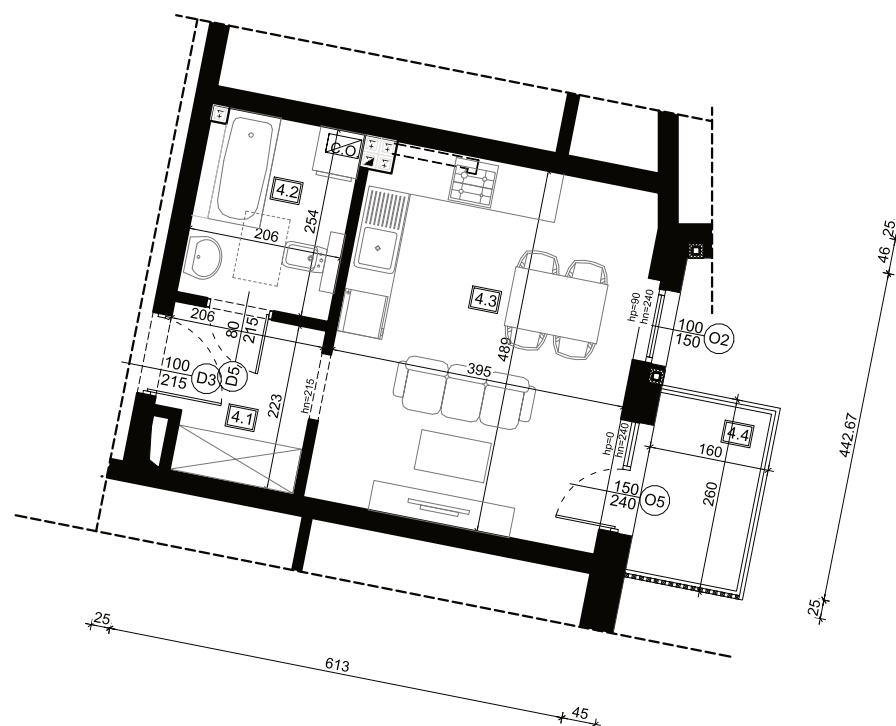

Elewacja południowo - wschodnia

Rzut kondygnacji - lokalizacja

Zestawienie pomieszczeń:

4.1	przedsiónek	4,16	Płytki gresowe
4.2	łazienka	5,05	Płytki gresowe
4.3	kuchnia + salon	18,89	Panele/płytki gres.
4.4	balkon	4,16	Płytki gresowe
ŁĄCZNIE MIESZKANIE 4		28,10	z balkonem 32,26