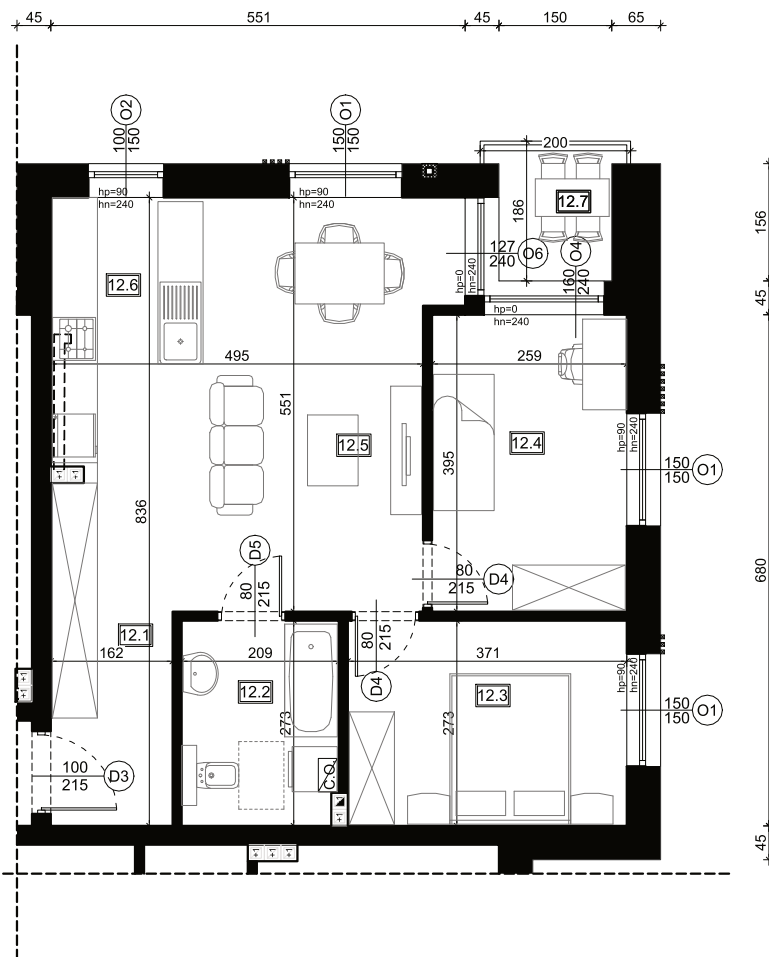

Elewacja północno - wschodnia

Elewacja południowo - wschodnia

Rzut kondygnacji - lokalizacja

Zestawienie pomieszczeń:

12.1	przedsiónek	7,48	Płytki gresowe
12.2	łazienka	5,52	Płytki gresowe
12.3	pokój	9,94	Panele
12.4	gabinet	10,04	Panele
12.5	salon	17,50	Panele
12.6	kuchnia	7,49	Płytki gresowe
12.7	loggia	3,00	Płytki gresowe
ŁĄCZNIE MIESZKANIE 12			57,97 z loggia 60,97