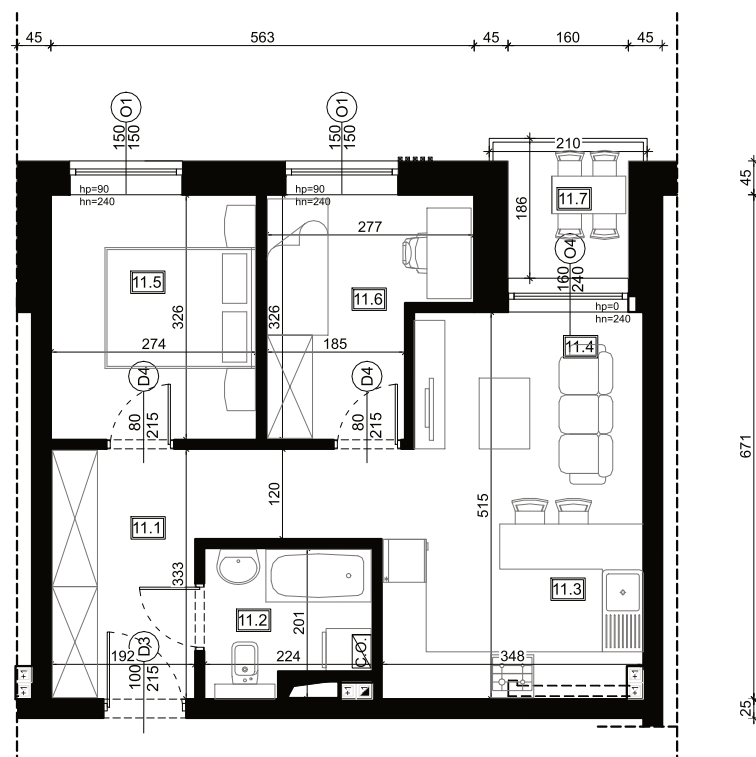

Elewacja północno - wschodnia

Rzut kondygnacji - lokalizacja

Zestawienie pomieszczeń:

11.1	przedsiónek	9,17	Płytki gresowe
11.2	łazienka	3,91	Płytki gresowe
11.3	kuchnia	7,26	Płytki gresowe
11.4	salon	9,53	Panele
11.5	pokój	8,75	Płytki gresowe
11.6	gabinet	7,18	Panele
11.7	loggia	3,00	Panele
ŁĄCZNIE MIESZKANIE 11		45,80	z loggia 48,80