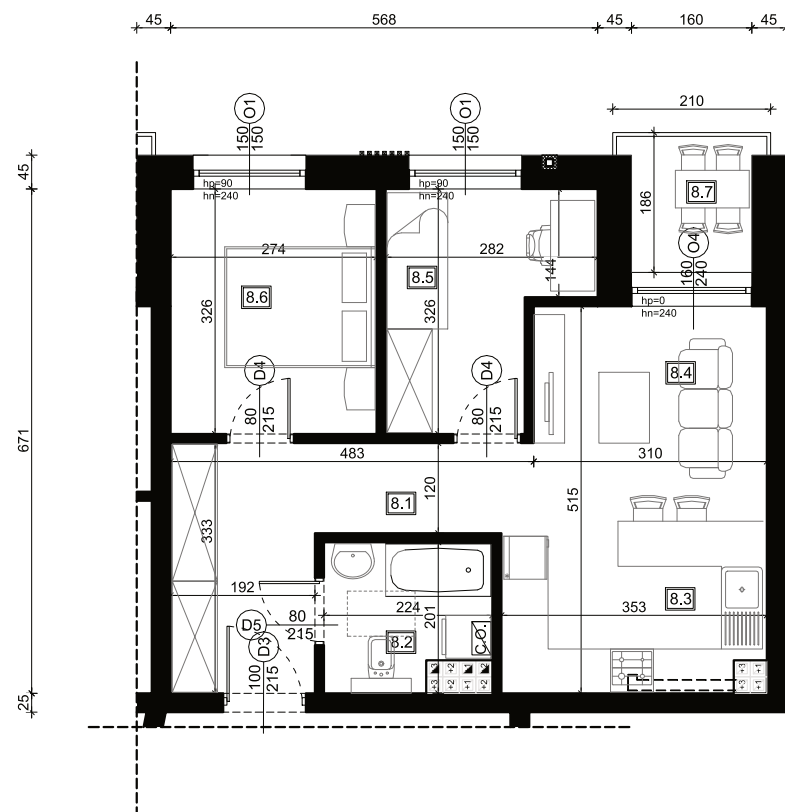

Elewacja północno - wschodnia

Rzut kondygnacji - lokalizacja

Zestawienie pomieszczeń:

8.1	przedsiónek	9,17	Płytki gresowe
8.2	łazienka	3,40	Płytki gresowe
8.3	kuchnia	7,26	Płytki gresowe
8.4	salon	9,68	Panele
8.5	pokój	7,25	Płytki gresowe
8.6	pokój	8,75	Panele
8.7	loggia	3,00	Panele
<b>ŁĄCZNIE MIESZKANIE 8</b>			<b>45,51 z loggia 48,51</b>