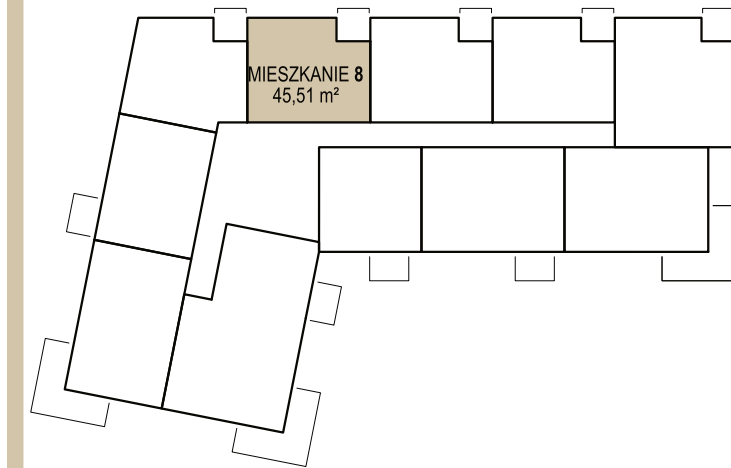

Elewacja północno - wschodnia

Rzut kondygnacji - lokalizacja

Zestawienie pomieszczeń:

8.1	przedsiónek	9,17	Płytki gresowe
8.2	łazienka	3,40	Płytki gresowe
8.3	kuchnia	7,26	Płytki gresowe
8.4	salon	9,68	Panele
8.5	pokój	7,25	Płytki gresowe
8.6	pokój	8,75	Panele
8.7	loggia	3,00	Panele
<b>ŁĄCZNIE MIESZKANIE 8</b>			<b>45,51 z loggia 48,51</b>