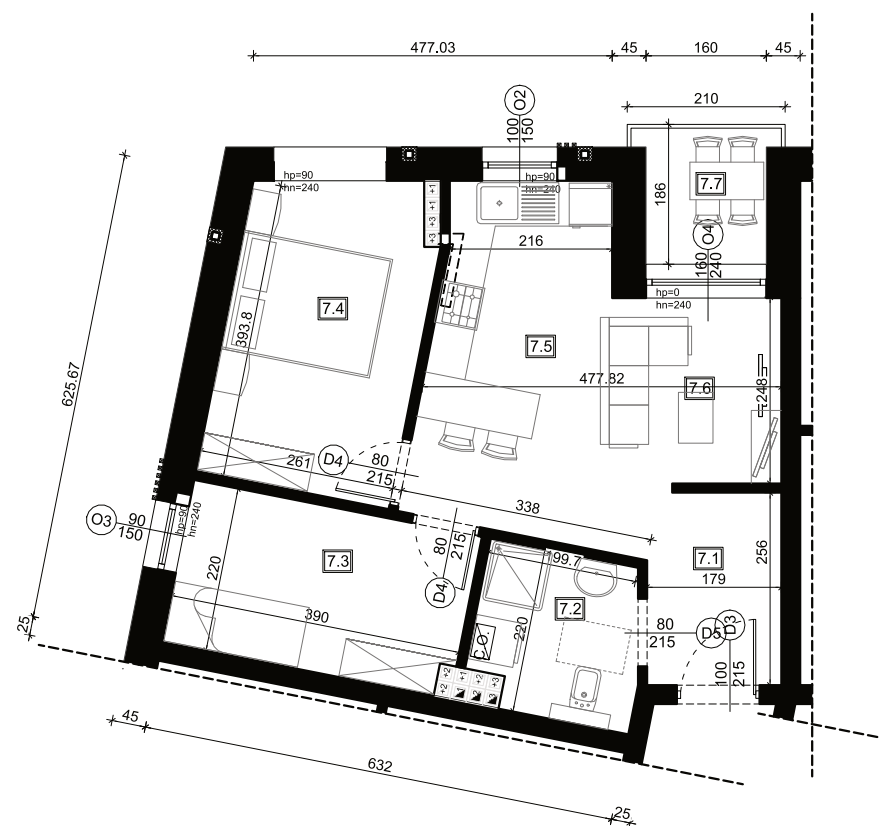

Elewacja północno - zachodnia

Elewacja północno - wschodnia

Rzut kondygnacji - lokalizacja

Zestawienie pomieszczeń:

7.1	przedsiónek	4,31	Płytki gresowe
7.2	łazienka	4,44	Płytki gresowe
7.3	pokój	8,30	Panele
7.4	pokój	10,49	Panele
7.5	kuchnia	5,61	Płytki gresowe
7.6	salon	11,83	Panele
7.7	loggia	3,00	Płytki gresowe
<b>ŁĄCZNIE MIESZKANIE 7</b>		<b>44,98</b>	<b>z loggia 47,98</b>